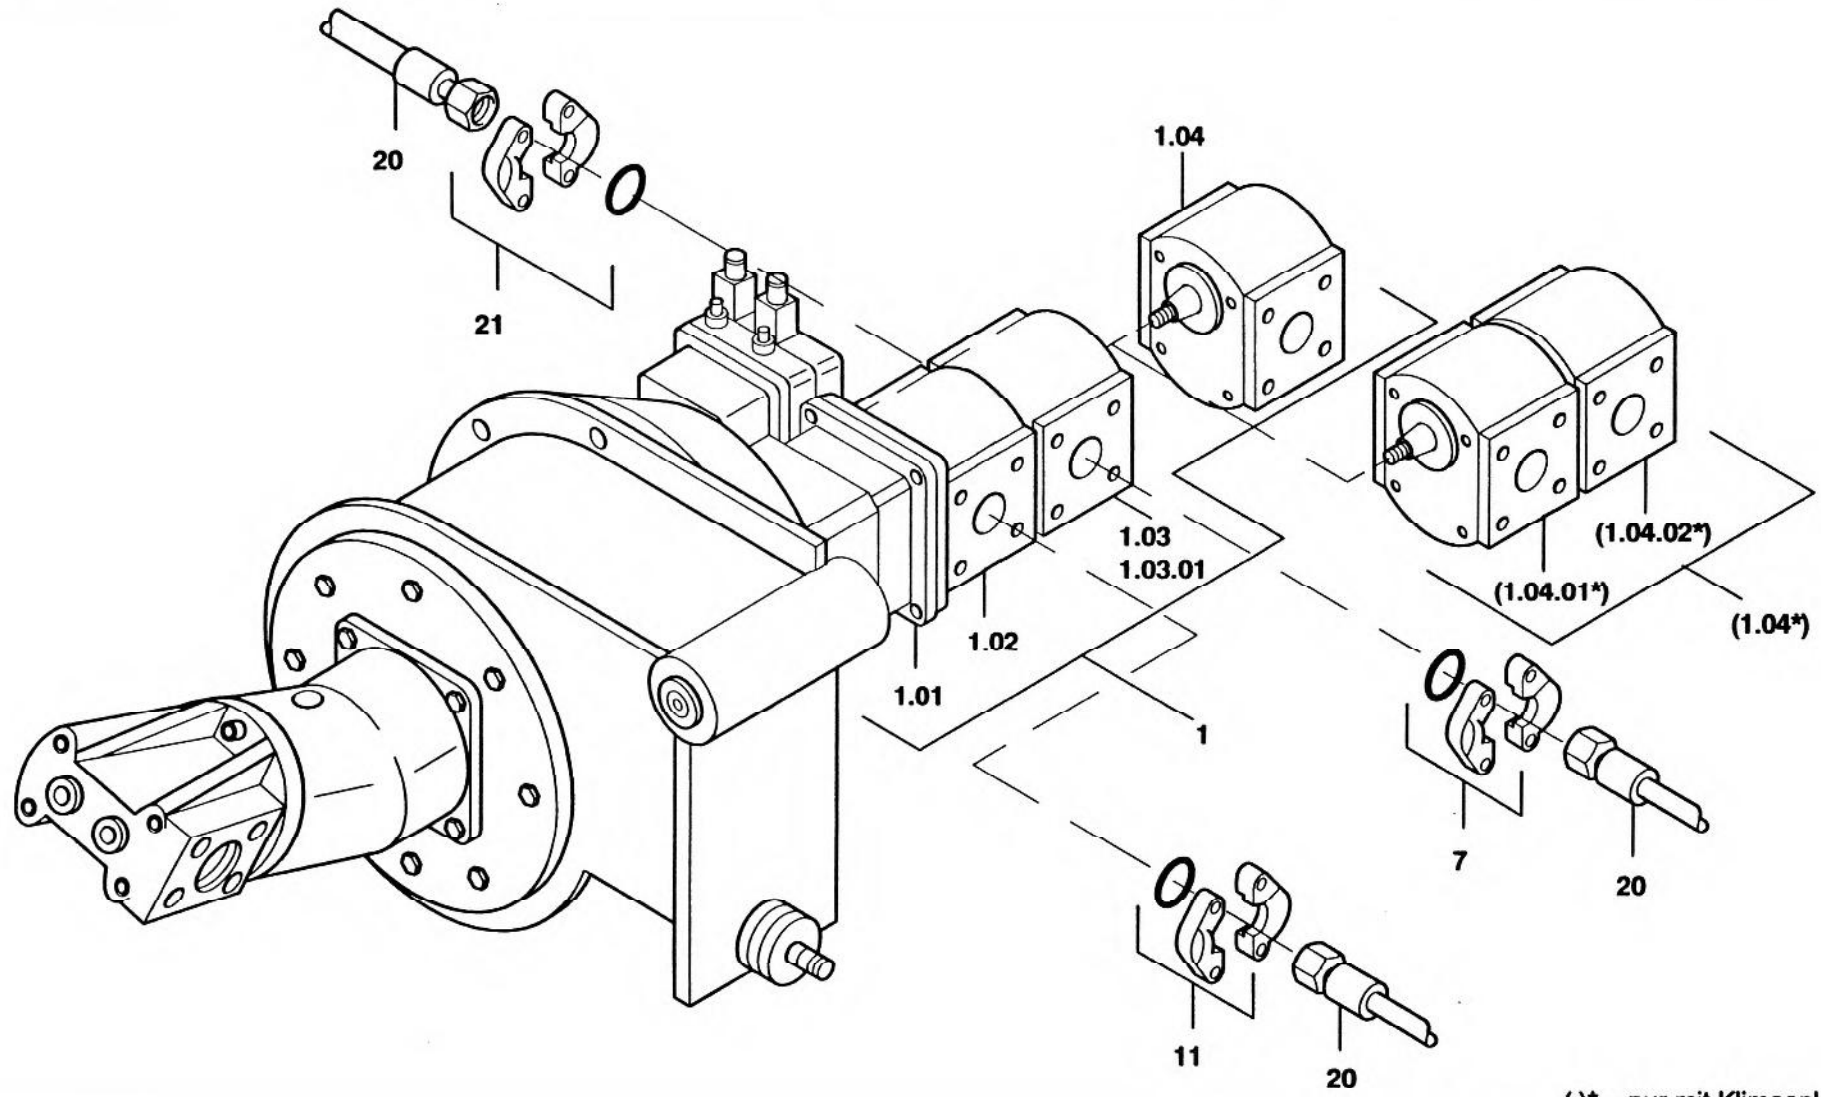

PUMPENVERTEILERGETRIEBE
PUMP DISTRIBUTOR GEAR

ERSATZTEILLISTE LIST OF SPARE PARTS		
03.95	2223412-ETL A	1/1

KMK 4070
BE 660
G 786

()* = nur mit Klimaanlage
()* = by air-conditioning only